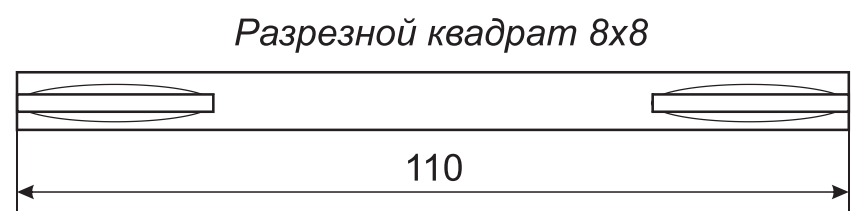

саморез ST3x16, 6 шт.

M4x30
2шт.

Стяжка, 2шт.

33

M4x12
2шт.

				Ручки отдельные Арес Megapolis H-0832 Bombay			
						Лист 1	Листов 1