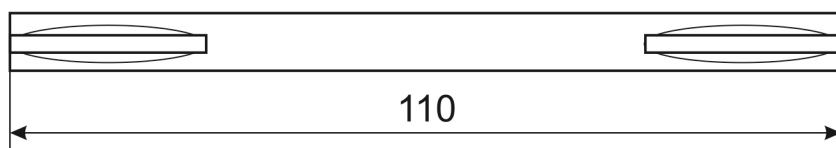

Разрезной квадрат 8x8

Стяжка, 2шт.

M4x30
2шт.

M4x12
2шт.

Ручки дверные АРЕС
Windrose H-18050 «Inferno»

Лист 1

Листов 1