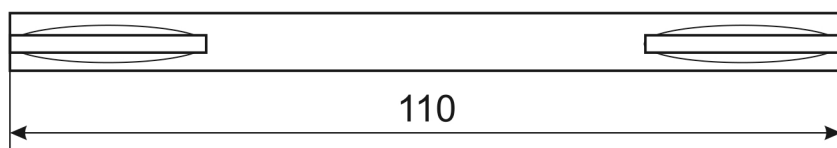

Разрезной квадрат 8x8

Стяжка, 2шт.

M4x30
2шт.

M4x12
2шт.

Ручки дверные АРЕС
Windrose H-18105 «Borey»

Лист 1

Листов 1