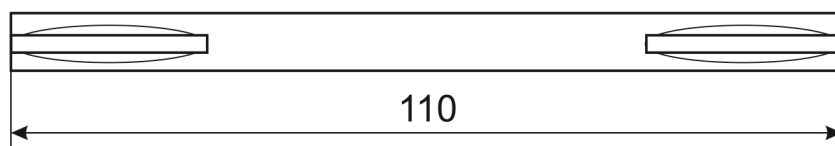

Разрезной квадрат 8x8

Стяжка, 2шт.

M4x30
2шт.

M4x12
2шт.

Ручки дверные АРЕС
Windrose H-18081 «Blizzar»

Лист 1

Листов 1