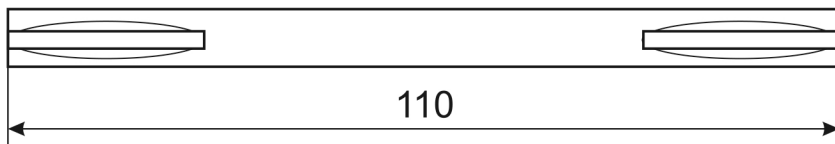

Разрезной квадрат 8x8

Стяжка, 2шт.

M4x30
2шт.

M4x12
2шт.

Ручки дверные АРЕС
Windrose H-18107 «Nevada»

Лист 1

Листов 1